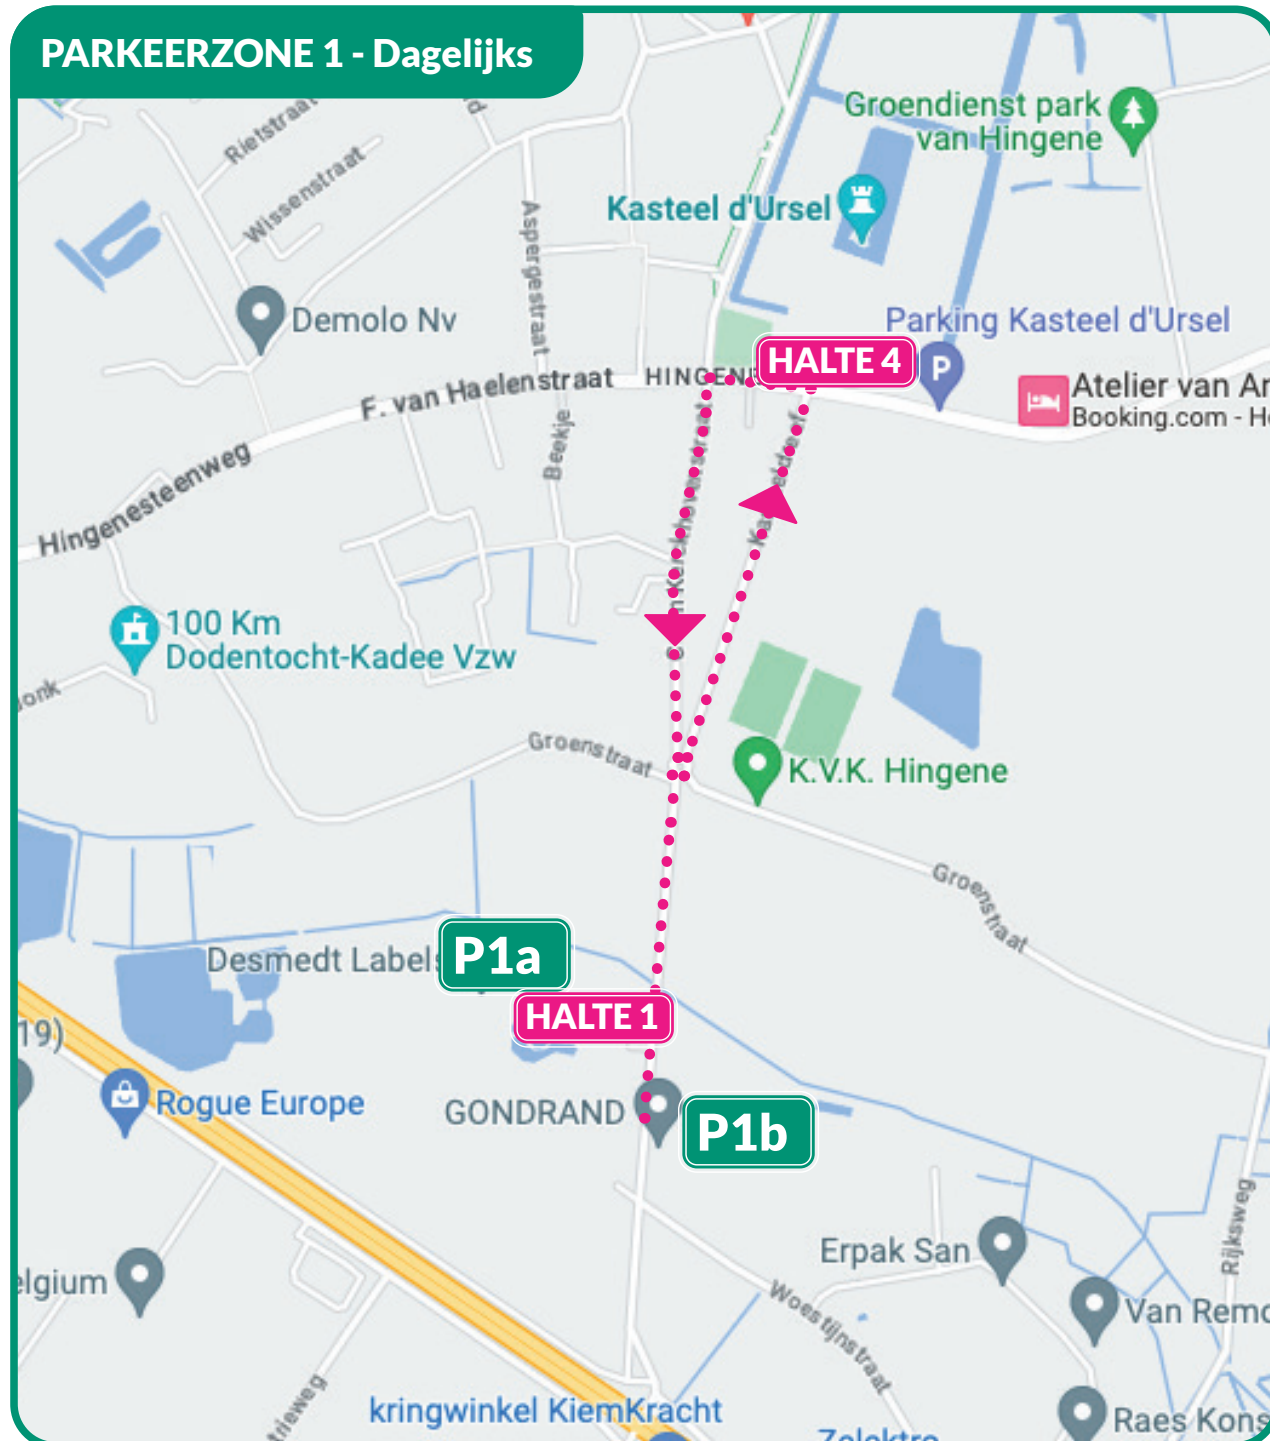

TUINBEURS

Lifestyle Kasteel & Tuin

17-20 MEI 2024

Kasteel d'Ursel
HINGENE - BORNEM

Legende

P1a Parking 1D (Fountain Business Park)
C. Van Kerckhovenstraat 110, 2880 Bornem

P1b Parking 2 (Gondrand)
C. Van Kerckhovenstraat 117, 2880 Bornem

HALTE 1 Fountain Business Park

HALTE 4 Kasteel d'Ursel

... Traject shuttledienst

Voor PARKEERZONE 2 zie ommezijde

PARKEERZONE 1 - Dagelijks

TUINBEURS

Lifestyle Kasteel & Tuin

17-20 MEI 2024

Kasteel d'Ursel
HINGENE - BORNEM

Legende

- P2a** Parking 2a (Idewe)
- P2b** Parking 2b (BASF)
- P2c** Parking 2c (Arseus)
- P2d** Parking 2d (Lenze/ Link2Europe)
- HALTE 1** Opstapplaats Fountain Business Park
- HALTE 2&3** Opstapplaatsen parkingzone 2
- HALTE 4** Kasteel d'Ursel
- ... Traject shuttledienst